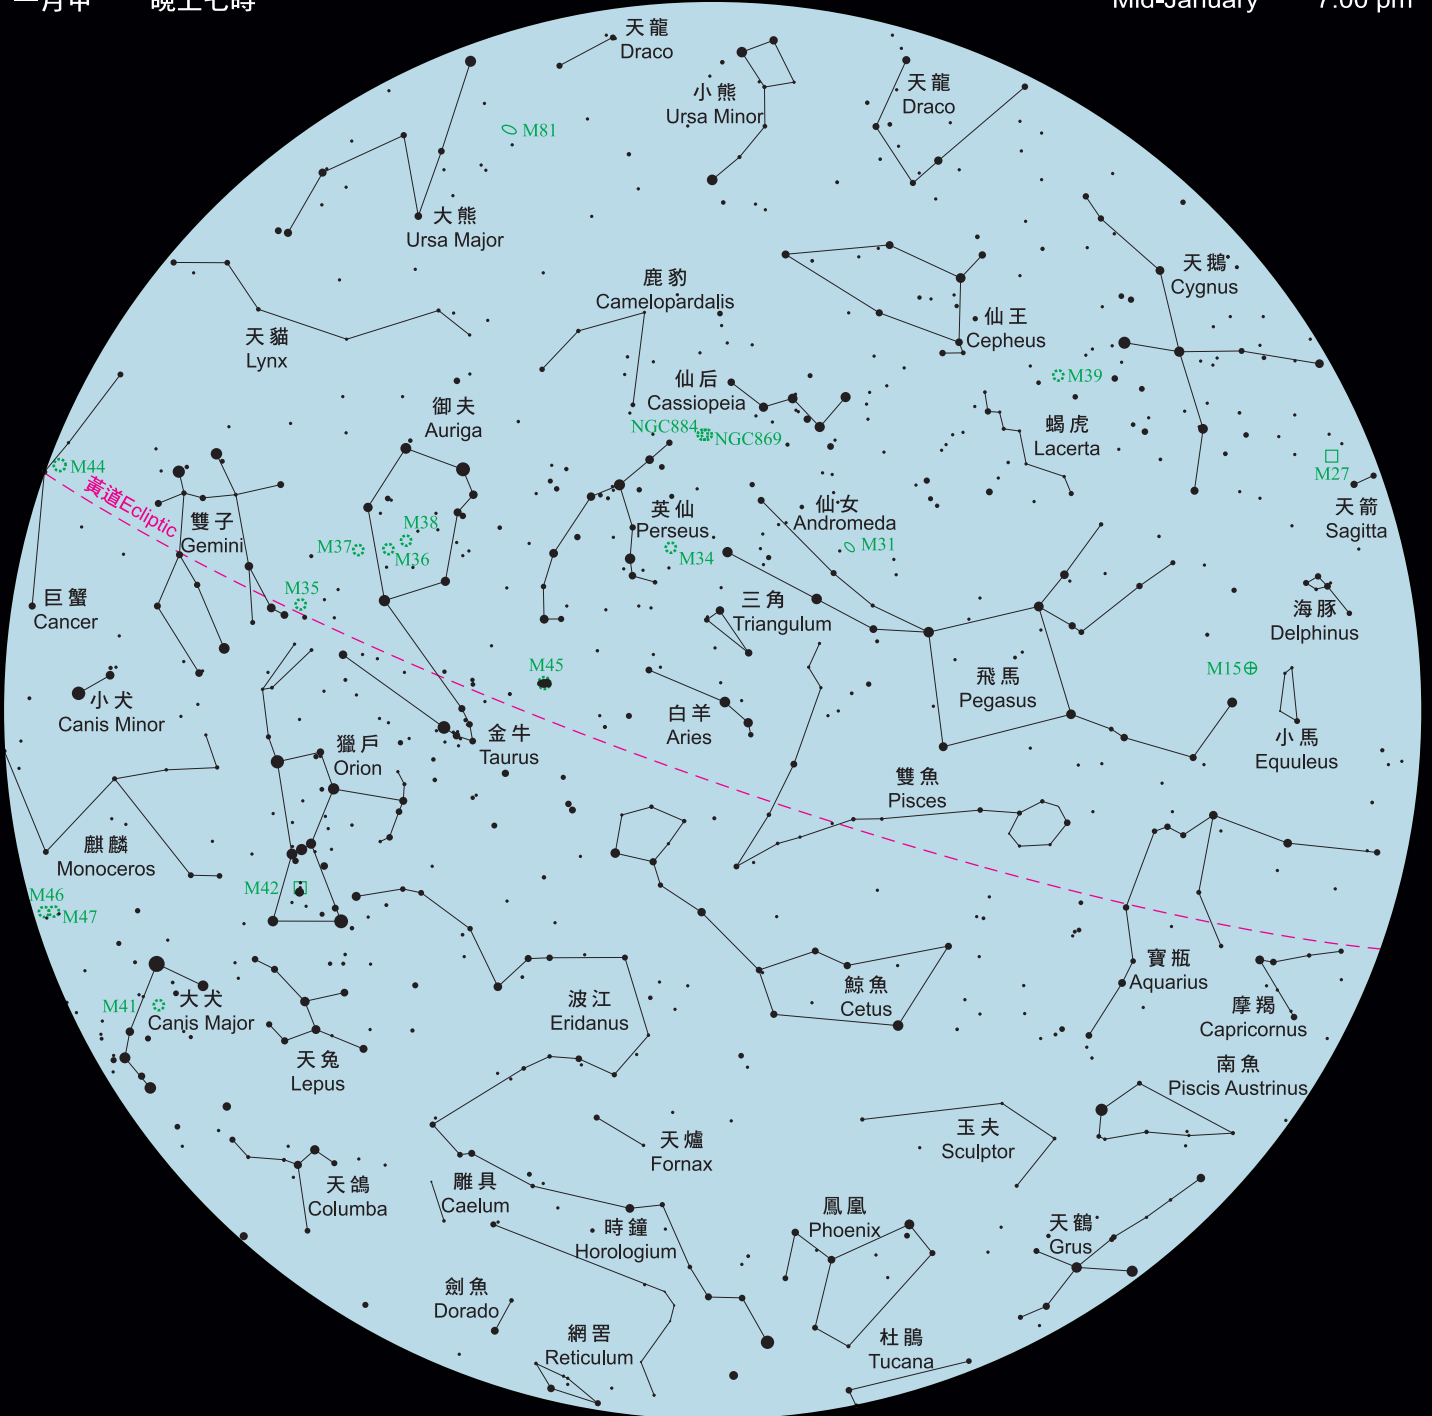

# 冬 WINTER

十一月中 晚上十一時  
 十二月中 晚上九時  
 一月中 晚上七時

Mid-November 11:00 pm  
 Mid-December 9:00 pm  
 Mid-January 7:00 pm

北 N

東 E

西 W

南 S

- 星雲 Nebula
- ⊙ 疏散星團 Open Cluster
- ⊕ 球狀星團 Globular Cluster
- 星系 Galaxy