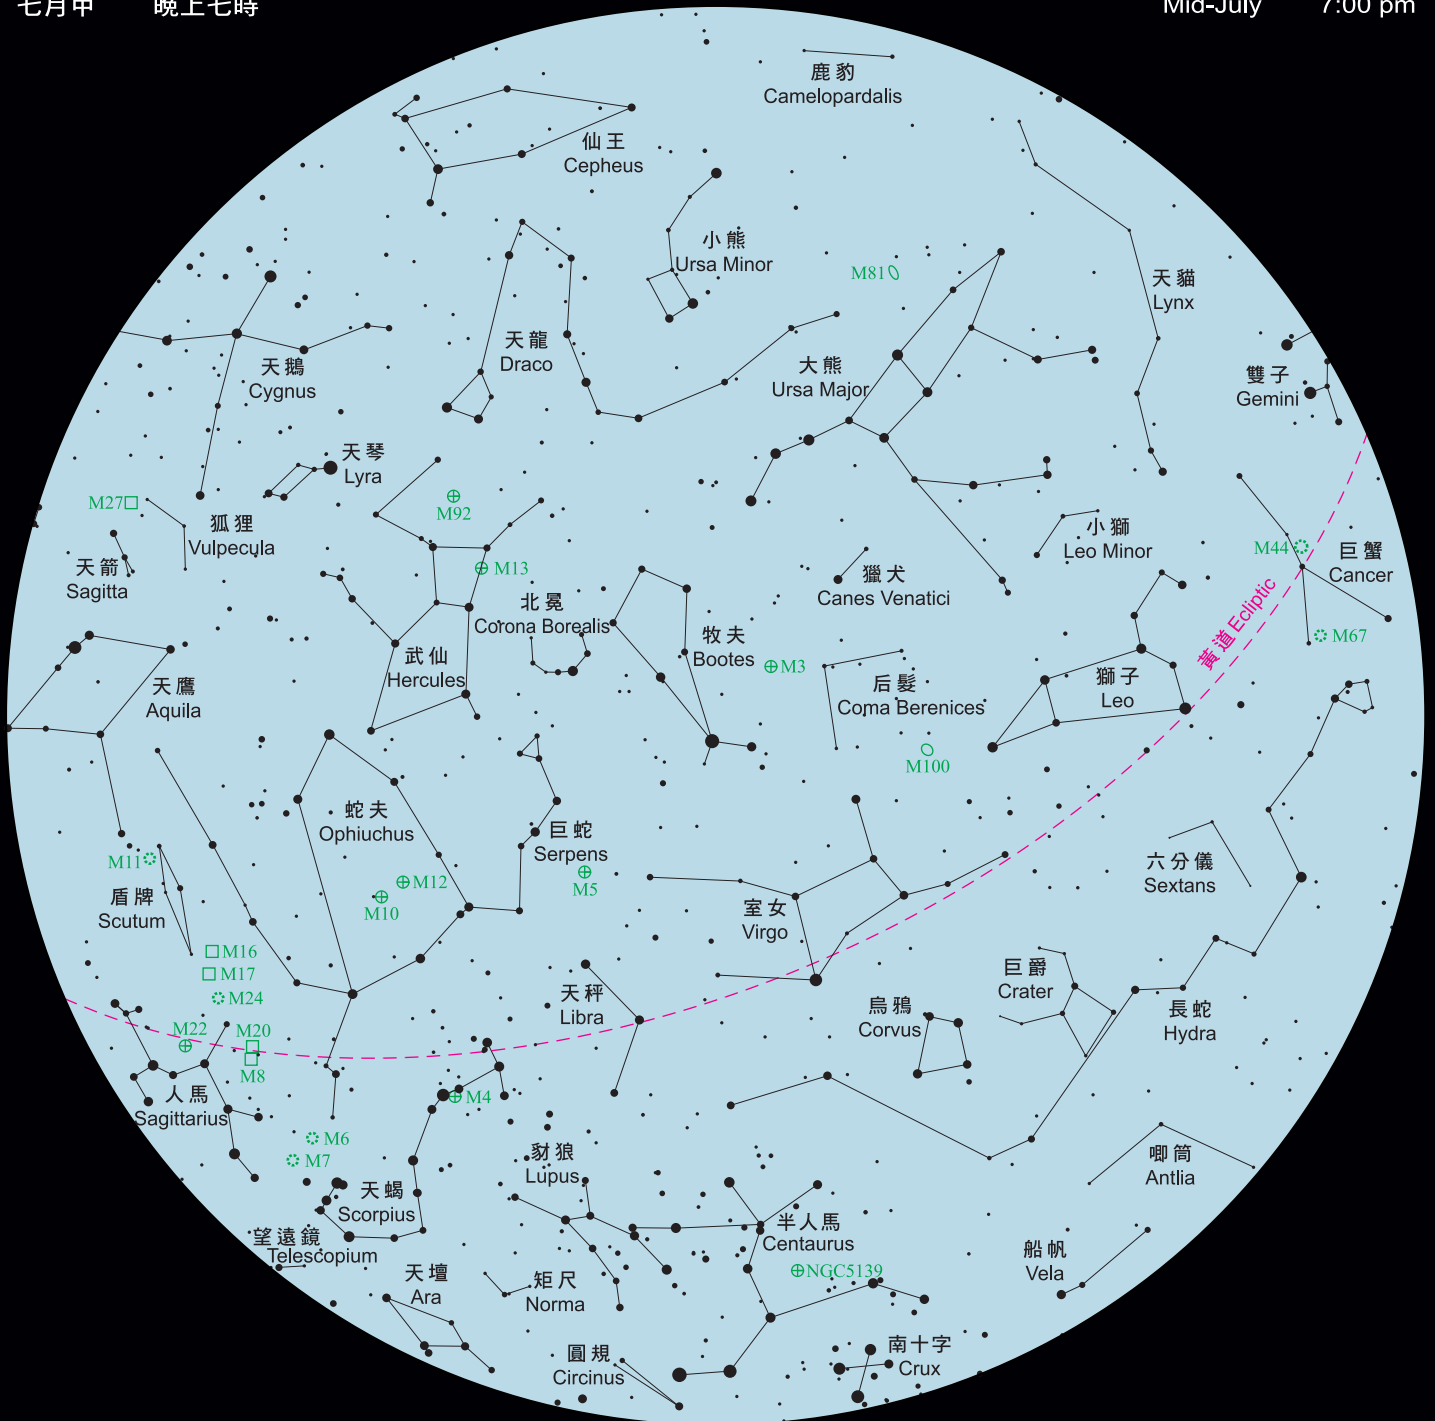

# 夏 SUMMER

五月中 晚上十一時  
 六月中 晚上九時  
 七月中 晚上七時

Mid-May 11:00 pm  
 Mid-June 9:00 pm  
 Mid-July 7:00 pm

北 N

東 E

西 W

南 S

□	星雲 Nebula
⊙	疏散星團 Open Cluster
⊕	球狀星團 Globular Cluster
○	星系 Galaxy